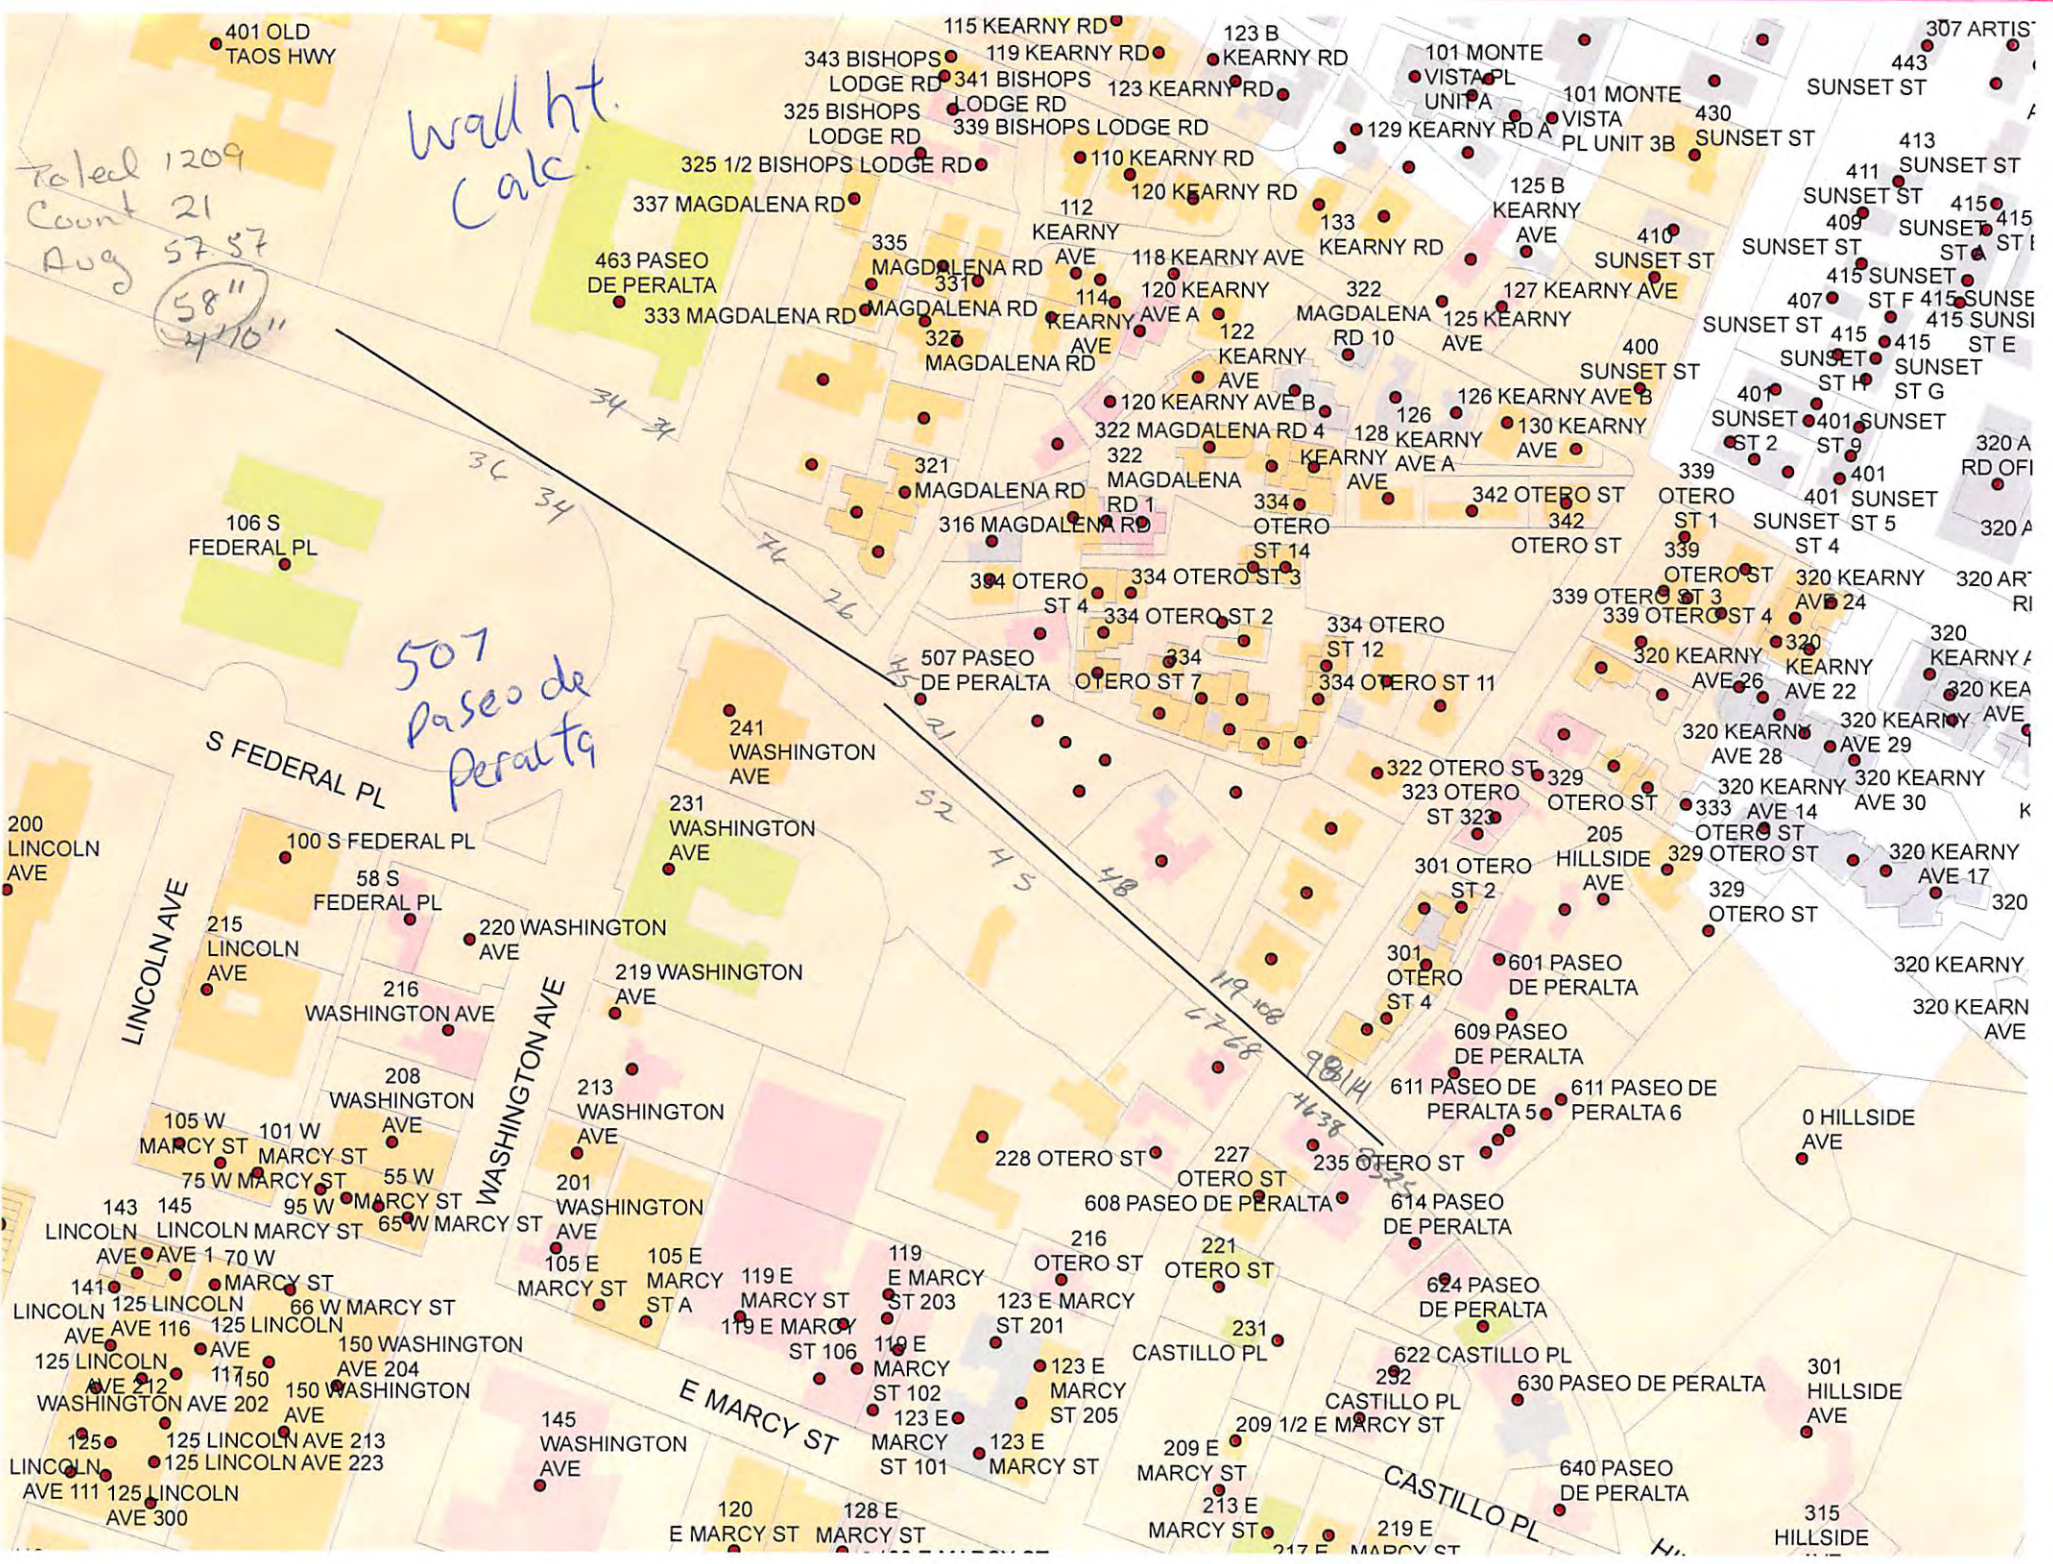

total 1209
Count 21
Aug 57 57
58"
4110"

Wall ht.
Calc.

507
Paseo de
Peralta

max. ht.
25'

507
Paseo de
Peralta
23.01
8 184.1