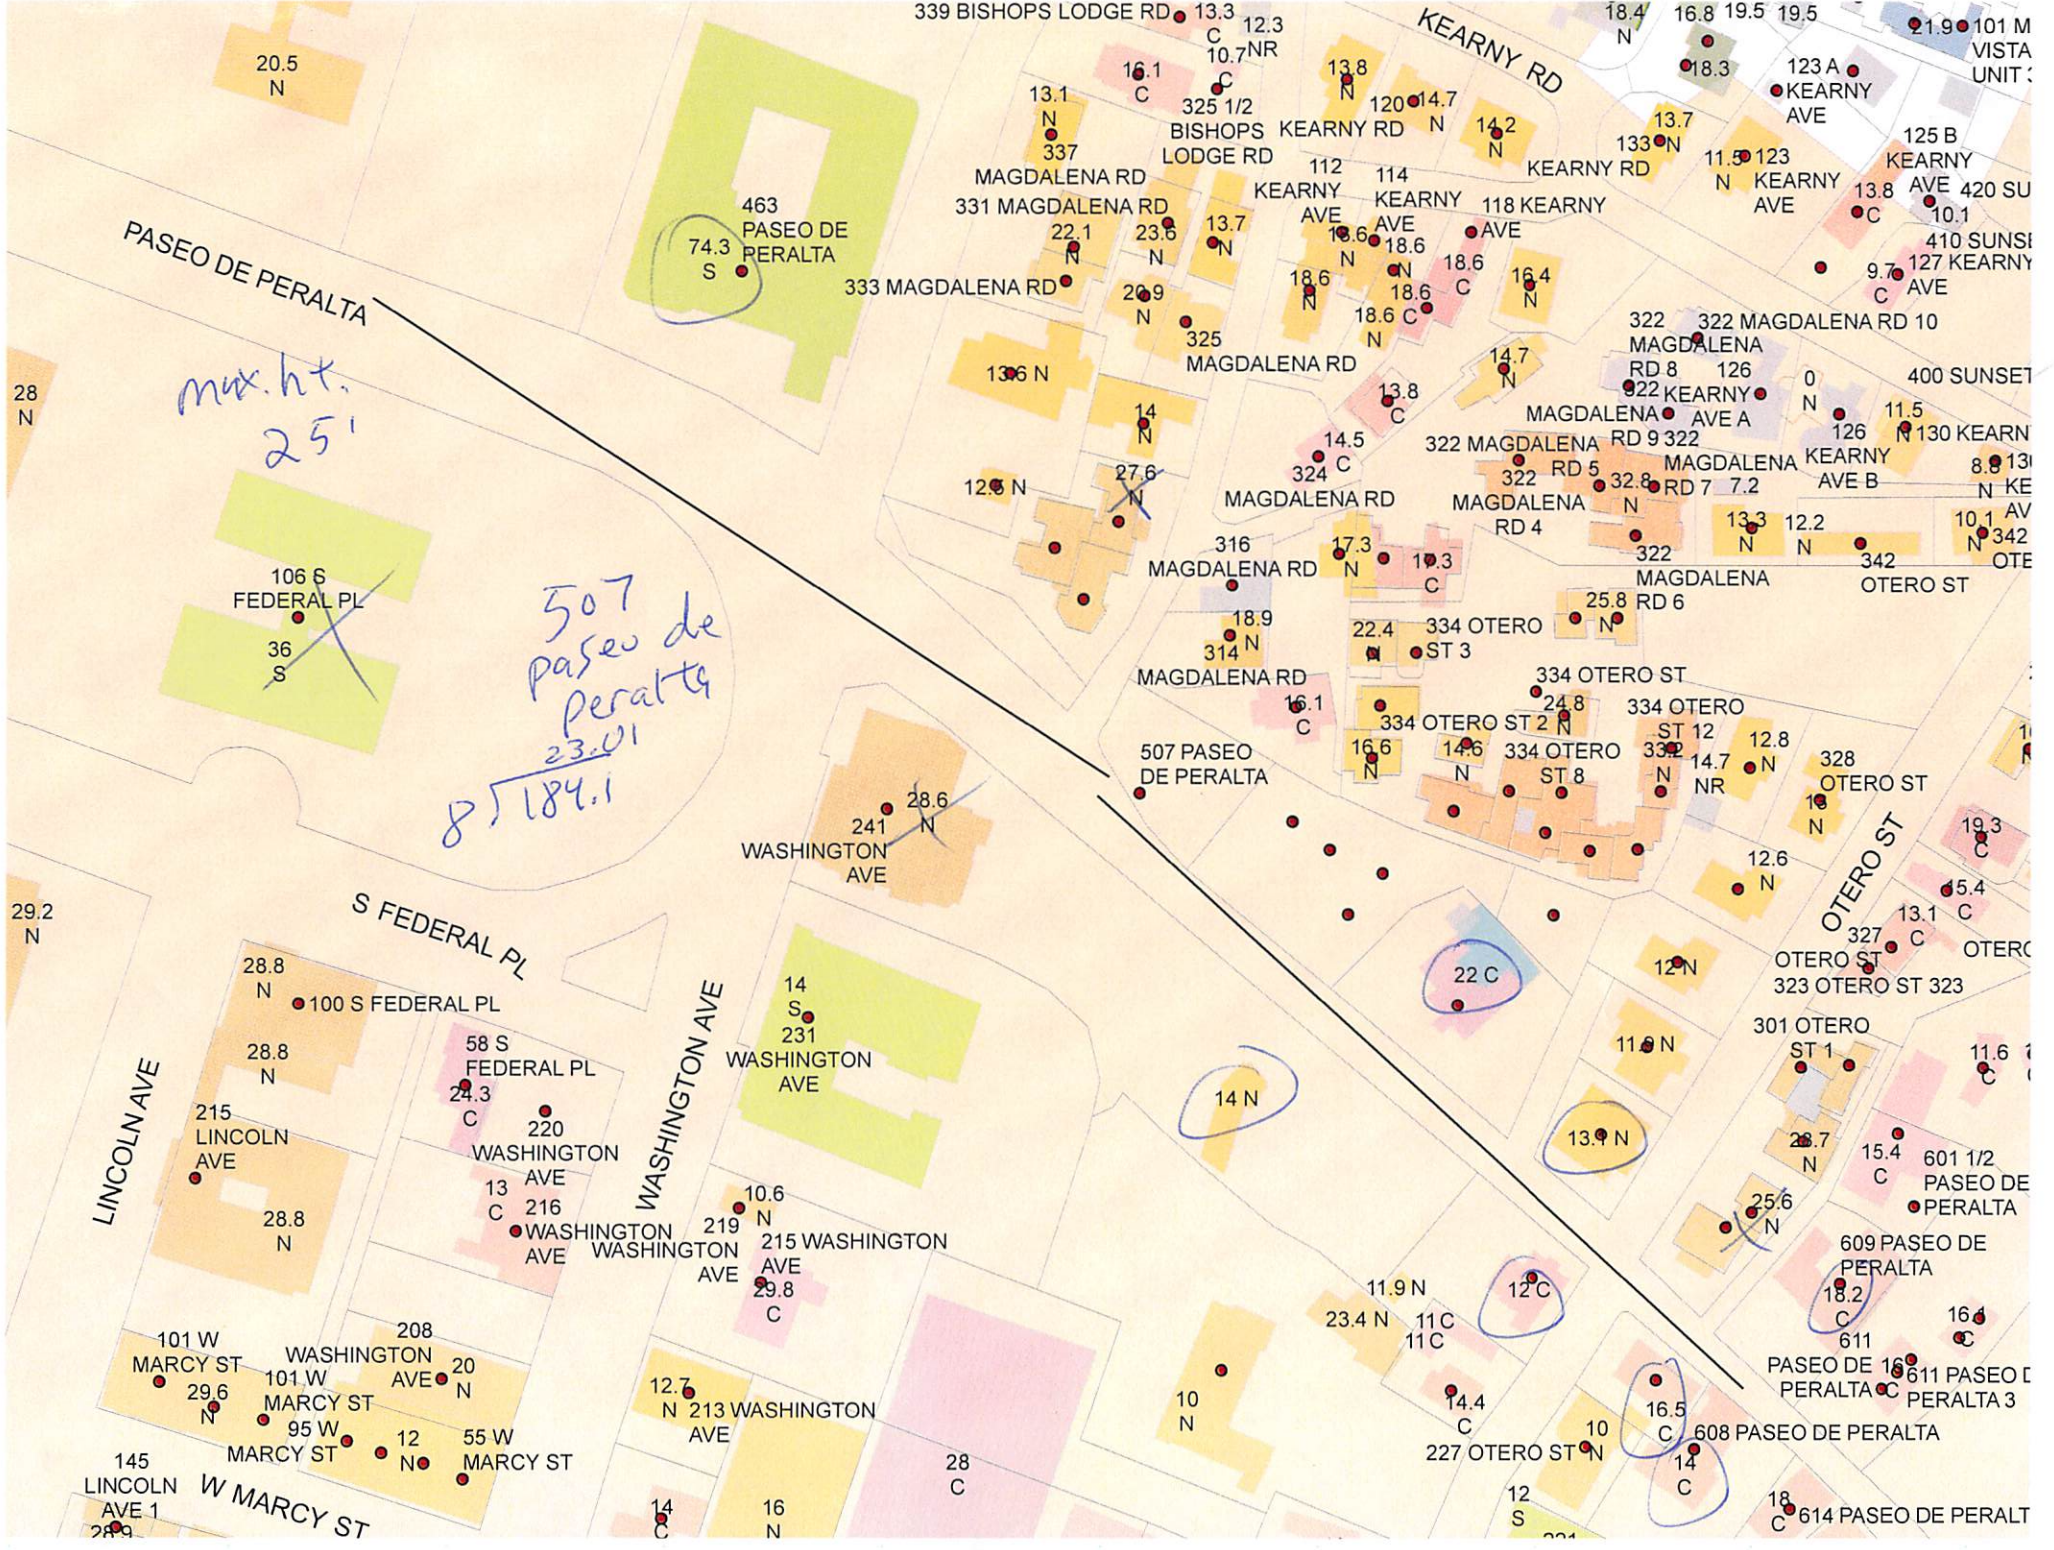

total 1209
Count 21
Aug 57 57
58"
4110"

Wall ht.
Calc.

507
Paseo de
Peralta

max. ht.
25'

507
Paseo de
Peralta
23.01
8 184.1