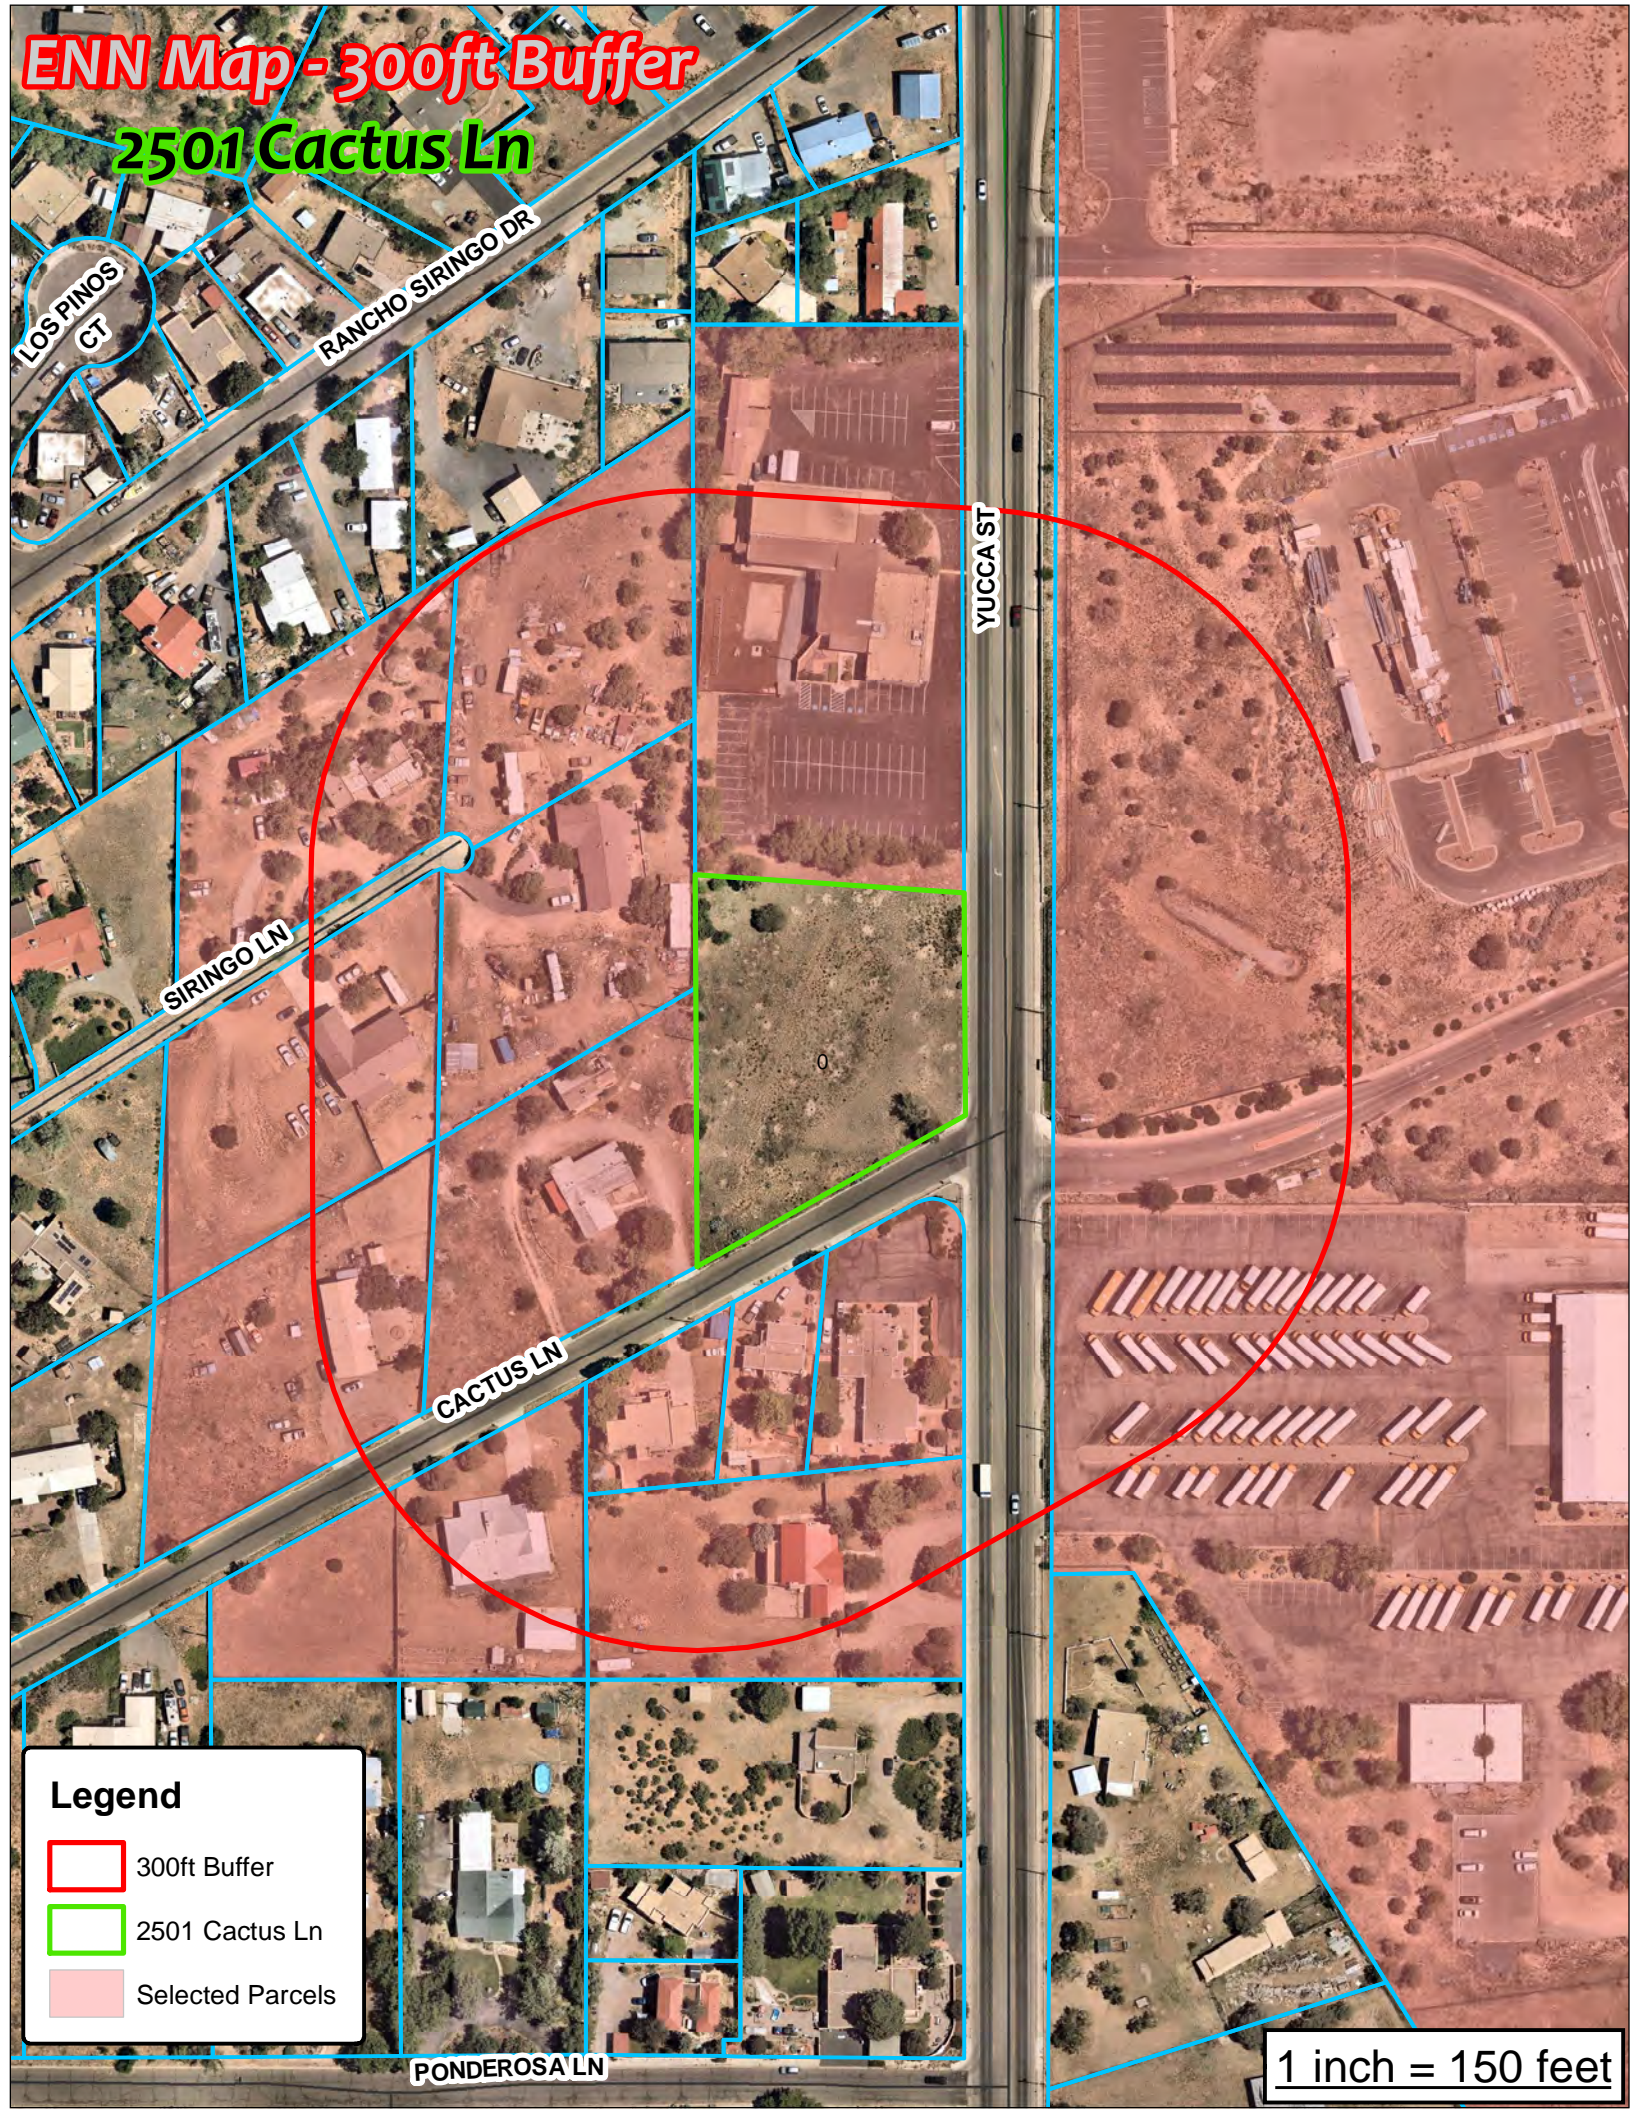

ENN Map - 300ft Buffer

2501 Cactus Ln

Legend

- 300ft Buffer
- 2501 Cactus Ln
- Selected Parcels

1 inch = 150 feet